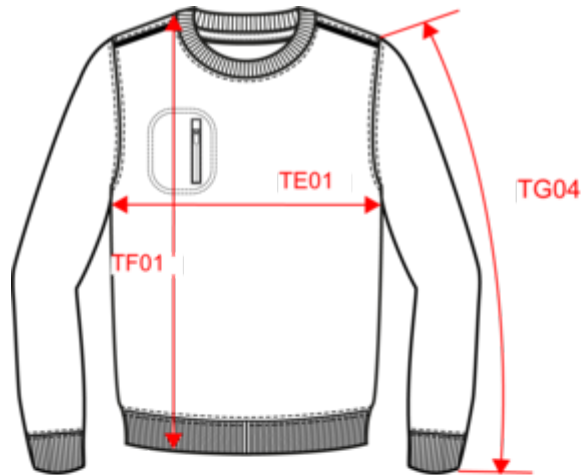

70 % Polyester / 30 % Baumwolle. Gekämmte Baumwolle. Gebürsteter Molton mit 3 Nähten und LSF-Behandlung (Low Shrinkage Fleece). Vortex-Faden. Bei 60 °C waschbar. Gerader Schnitt. Rundhalsausschnitt mit 1x1-Strickbündchen und farblich abgestimmtem Nackenband sowie kontrastfarbener Paspel. Halbmondförmiger Halsausschnitt auf der Rückseite für eine einfache Markenveredelung auf der Innenseite. Kontrastfarbene Paspel auf den Schultern. Brusttasche rechts mit kontrastfarbenem Nylon-Reißverschluss und kontrastfarbenem Reißverschlussanhänger. Farblich abgestimmte Doppelnaht rund um die Tasche. Markenetikett zum Abreißen.

Zertifikate

Zusätzliche Informationen

Logistik

Herkunftsland

Zolltarifnummer

WK403

Day To Day Unisex-Sweatshirt mit kontrastfarbener zip Tasche

Maße

| Measurements in cm | XS | S | M | L | XL | XXL | 3XL | 4XL | 5XL |
|---|-------|-------|-------|-------|-------|-------|-------|-------|-------|
| TE01 - 1/2 chest width at 1.5cm below armhole | 49.00 | 52.00 | 55.00 | 58.00 | 61.00 | 64.00 | 67.00 | 70.00 | 73.00 |
| TF01 - Total height from HSP | 68.00 | 70.00 | 72.00 | 74.00 | 76.00 | 78.00 | 80.00 | 82.00 | 84.00 |
| TG02 - Long sleeve length | 62.50 | 63.50 | 64.50 | 65.50 | 66.50 | 67.50 | 68.50 | 69.50 | 70.50 |