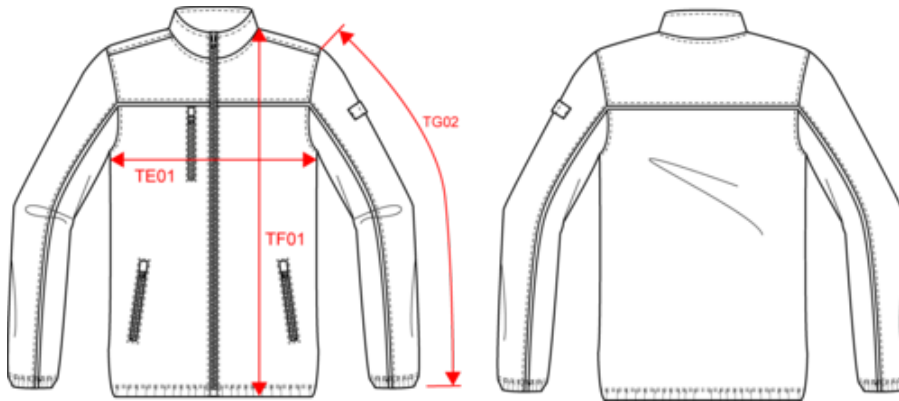

WK904

Zweifarbige, umweltfreundliche Unisex-Fleecejacke

- Warme und atmungsaktive Mikrofleece-Jacke.
- Anti-Pilling-Behandlung für hohe Langlebigkeit.
- Komfortabel und umweltfreundlich.

100 % Polyester. Aus 100 % recyceltem Polyester gefertigt. Mikrofleece mit Anti-Pilling-Behandlung. Gerader Schnitt. 2 seitliche Reißverschlusstaschen und 1 Reißverschlusstasche auf der Brust. Farblich abgestimmter Kunststoff-Reißverschluss mit Reißverschlussanhänger. Kontrastfarbened Nackenband mit Fischgrätmuster auf der Innenseite. Kontrastfarbene Paspel zwischen den zweifarbigen Elementen des Kleidungsstücks (Rumpf und Ärmel auf Vorderseite und Rücken). Elastische Stifthalterung mit 3 Fächern am linken Ärmel. Befestigungshaken auf der Krageninnenseite. Elastische Ärmelbündchen und Saum. Markenetikett zum Abreißen.

BD - Bangladesch

Zolltarifnummer

61103099

WK904

Zweifarbige, umweltfreundliche Unisex-Fleecejacke

Maße

Measurements in cm	XS	S	M	L	XL	XXL	3XL	4XL	5XL
TE01 - 1/2 chest width at 1.5cm below armhole	50.00	53.00	56.00	59.00	62.00	65.00	68.00	71.00	74.00
TF01 - Total height from HSP	67.00	69.00	71.00	73.00	75.00	77.00	79.00	81.00	83.00
TG02 - Long sleeve length	65.00	66.00	67.00	68.00	69.00	70.00	71.00	72.00	73.00